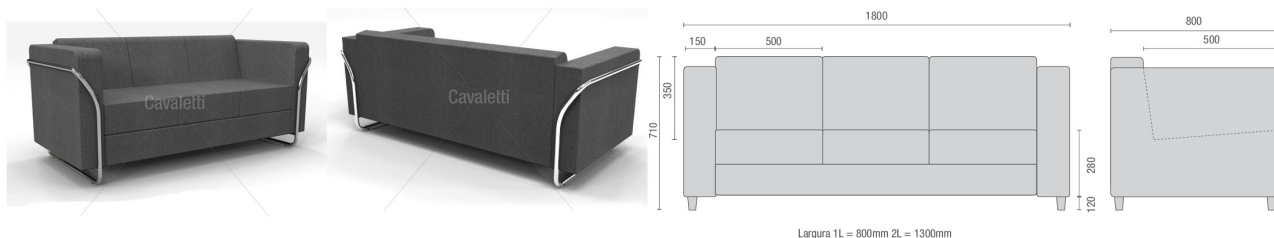

Especificação Técnica

Família: Coletivas

Linha: Cavaletti Box

Modelo: Sofá Espera 12205 1 2 3 Lugares - CEC

Assento:

- Compensado multilaminado com 10 mm de espessura;
- Espuma expandida/laminada com 20 mm de espessura média e densidade de 23 Kg/m³;
- Almofada confeccionada em espuma expandida/laminada com 150 mm de espessura média e densidade de 26 Kg/m³;
- Revestimento em CEC;

Encosto:

- Compensado multilaminado com 18 mm de espessura;
- Espuma expandida/laminada com 40 mm de espessura média e densidade de 23 Kg/m³;
- Espuma expandida/laminada com 30 mm de espessura média e densidade de 23 Kg/m³;
- Revestimento em CEC;

Laterais:

- Chapa em Eucatex 3mm de espessura;
- Espuma expandida/laminada com 20 mm de espessura média e densidade de 23 Kg/m³;
- Revestimento em CEC;

Estrutura:

- Madeira de 25,40mm (1") de espessura média;
- Estrutura tubular externa confeccionada em tubo de aço industrial redondo SAE 1020 com 25,40 mm de diâmetro (1"), parede 2,25mm e base da estrutura em tubo de aço industrial redondo SAE 1020 com 15,87mm de diâmetro (5/8") e parede 1,90mm;

Acabamento:

- Componentes metálicos internos e parafusos de fixação preparados através de processo de zincagem.
- Acabamento em banho de cromo com base niquelada sobre aço polido tratado quimicamente, com espessura de camada que atende a requisitos de resistência e durabilidade.

Dimensões